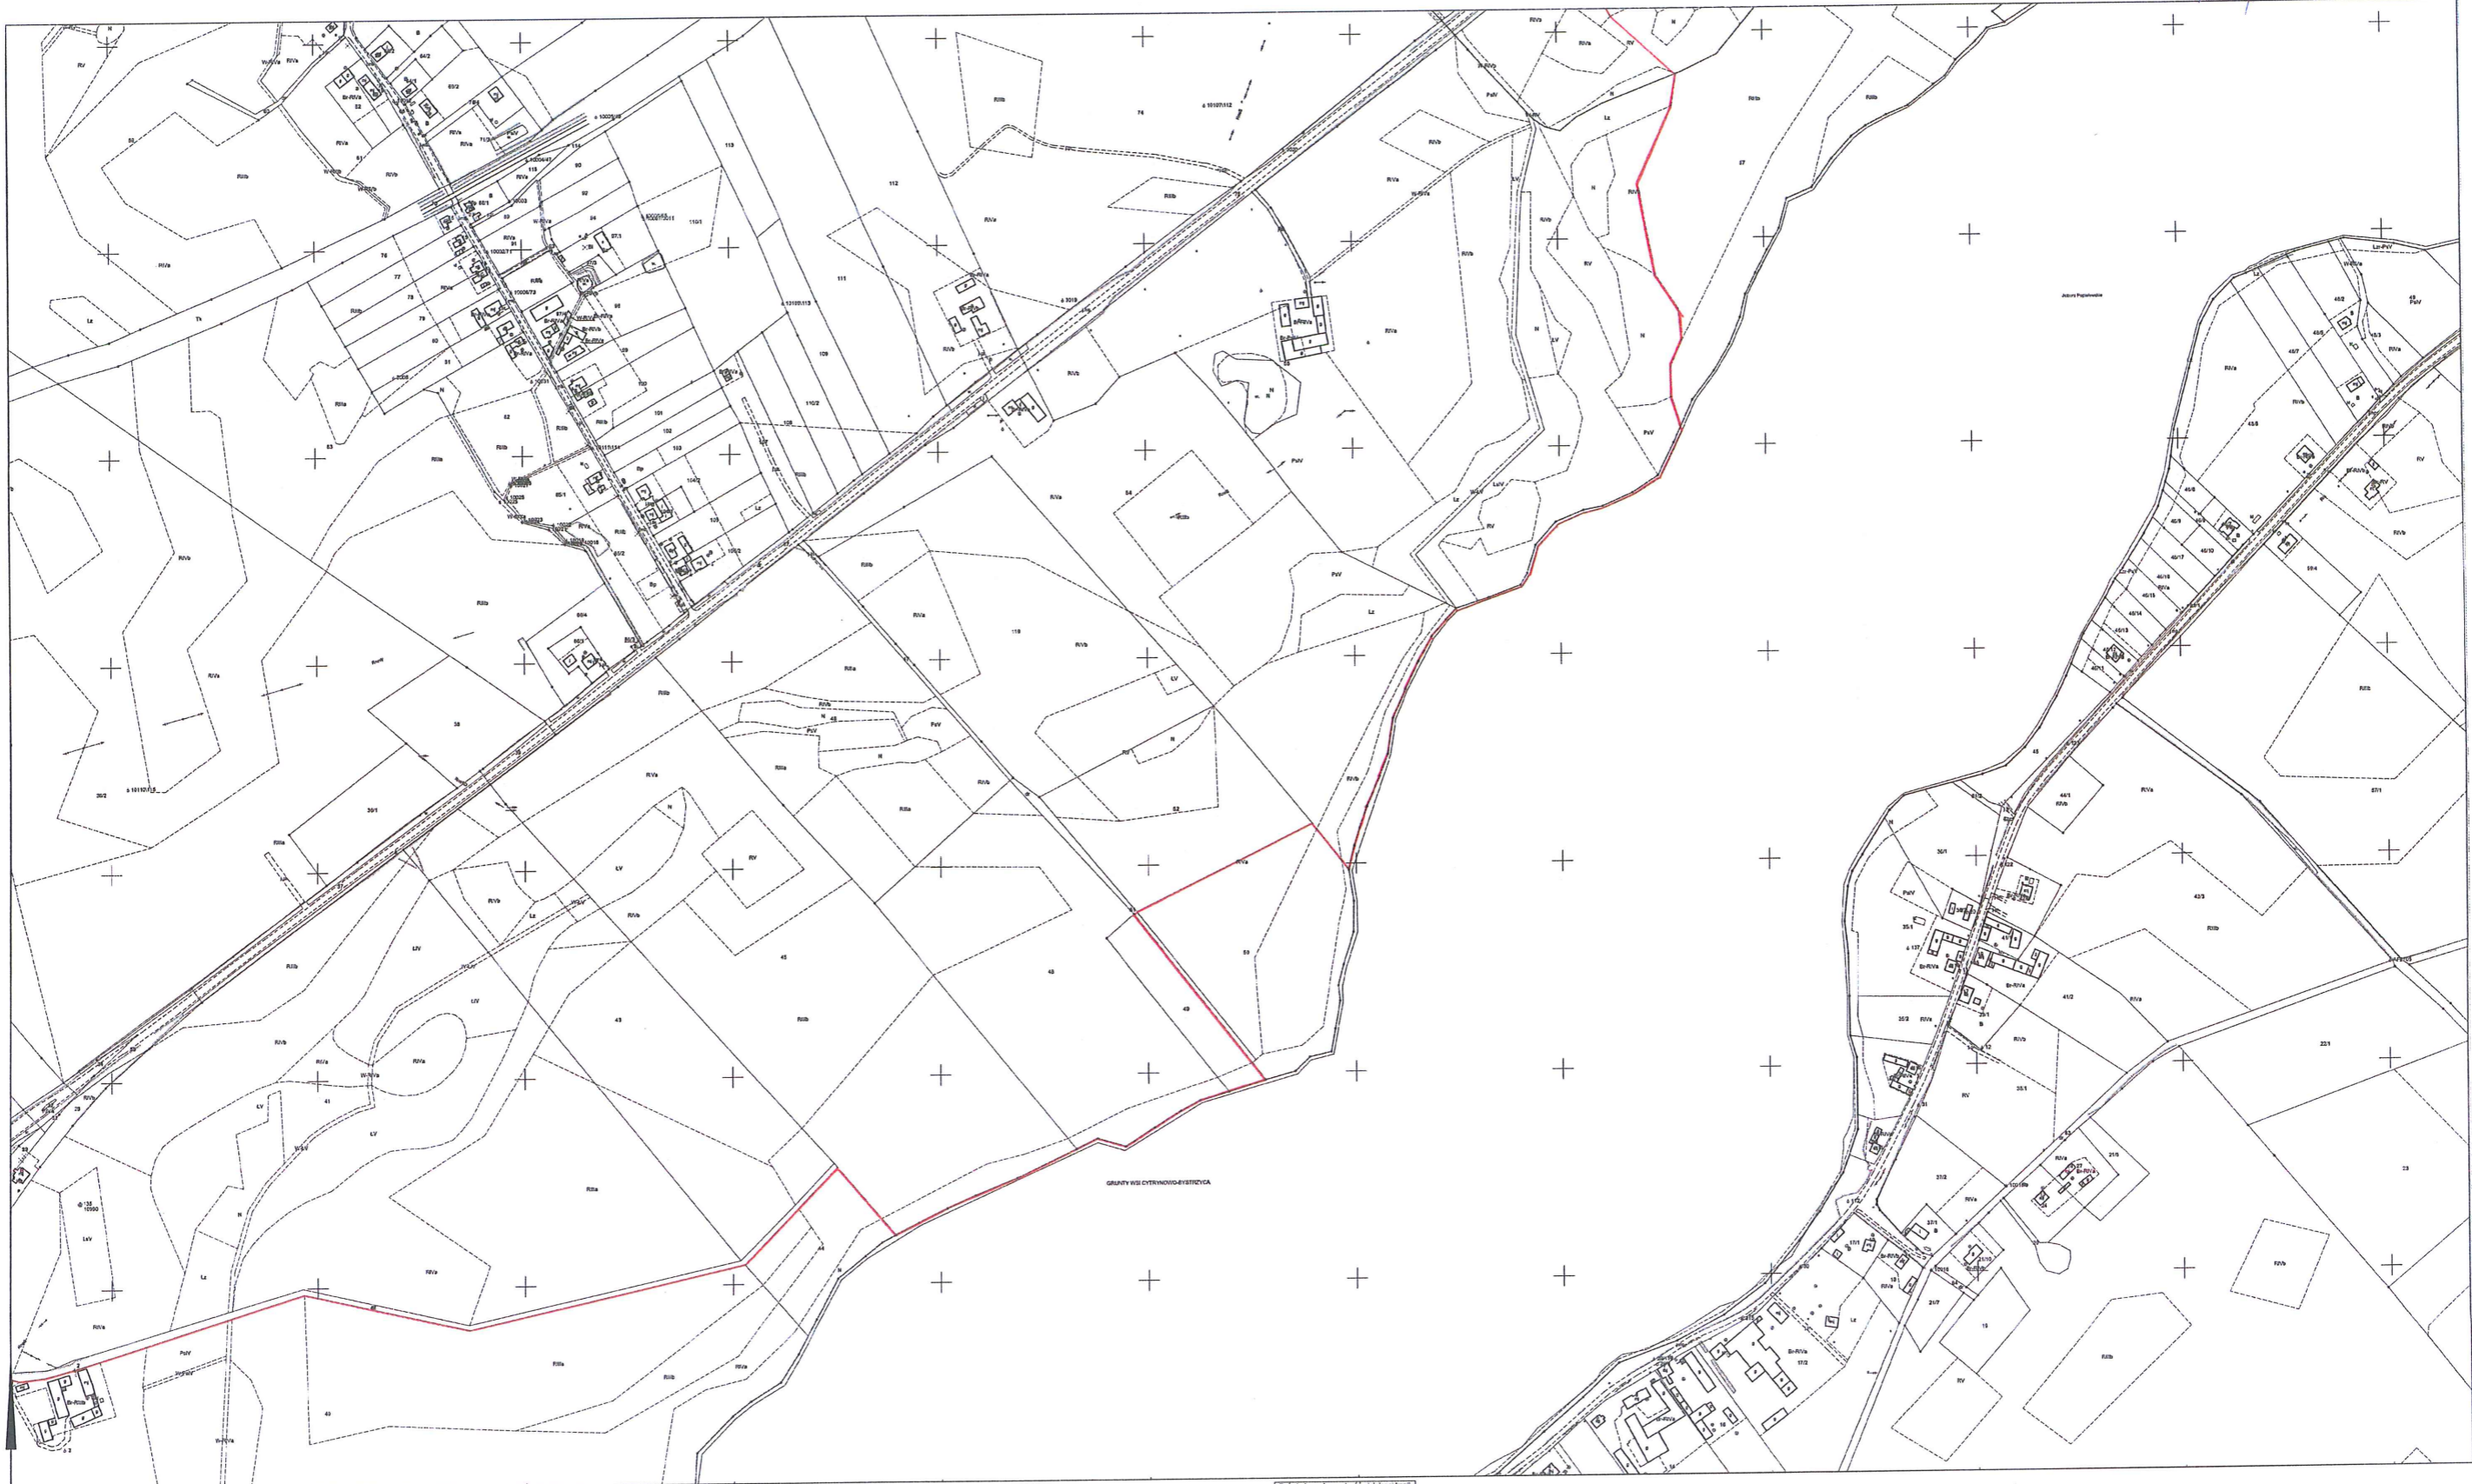

Mapa zasadnicza
Skala 1:2000

Urząd Miejski Trzemeszna
ul. Wolności 10
62-080 Trzemeszna
tel. 71 72 22 222

Podlega ona się zgodność niniejsza kopia
z brzością materiału geodezyjnego Zarządu
Górnictwa i Kartograficznego
STAROSTA GNIEŹNIEŃSKI
Mapa zasadnicza
[Signature]