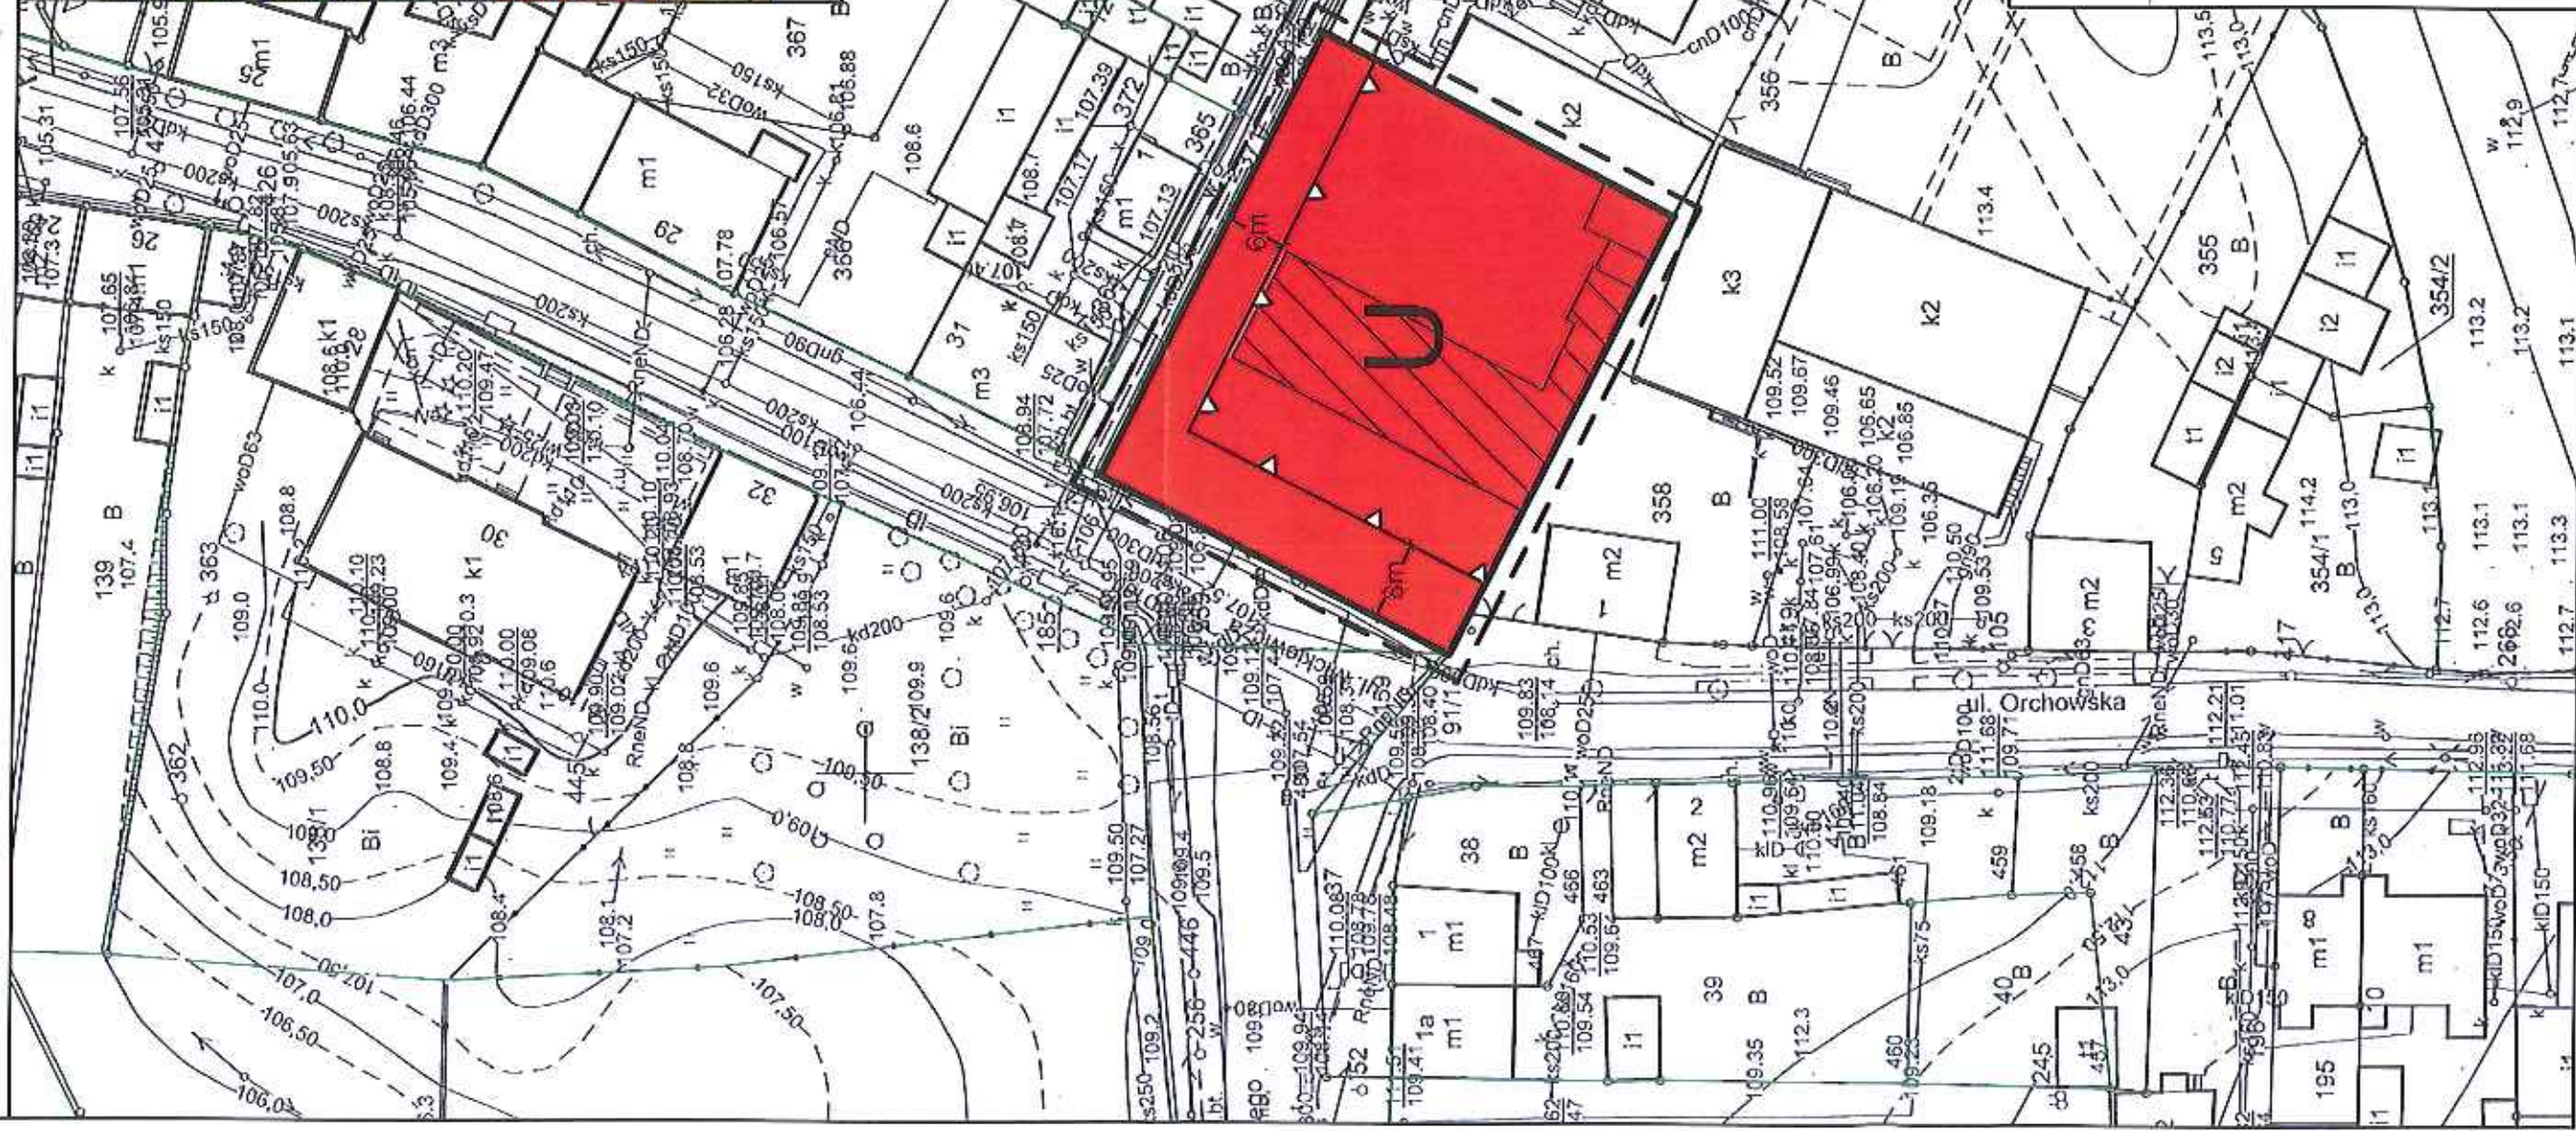

MIEJSCOWY PLAN ZAGOSPODAROWANIA PRZESTRZENNEGO CZĘŚCI MIASTA TRZEMESZNA, POŁOŻONEJ PRZY UL. MICKIEWICZA

ZALĄCZNIK NR 1 DO UCHWAŁY NR XXVI/180/2020
RADY MIEJSKIEJ TRZEMESZNA Z DNIA 26.02.2020 R.

PRZEWODNICZĄCY
RADY MIEJSKIEJ
Benedykt Nitka

WYRYS ZE STUDIUM UWARUNKWAŃ I KIERUNKÓW ZAGOSPODAROWANIA
PRZESTRZENNEGO MIASTA TRZEMESZNO
SKALA 1:5 000

GRANICA OPRACOWANIA PLANU MIEJSCOWEGO

SKALA 1:1 000
1cm=10m

LEGENDA

- Granica obszaru objętego planem miejscowym (odsunięto o 2 metry)
- Granica GZWP "Subzbiornik Inowrocław-Gniezno" Linia rozgraniczająca tereny o różnym przeznaczeniu lub różnych zasadach zagospodarowania
- Nieprzekraczalna linia zabudowy
- Teren zabudowy usługowej z zakresu oświaty, kultury i administracji
- Obiekt wpisany do gminnej ewidencji zabytków
- Oznaczenia informacyjne
- Wymiarowanie