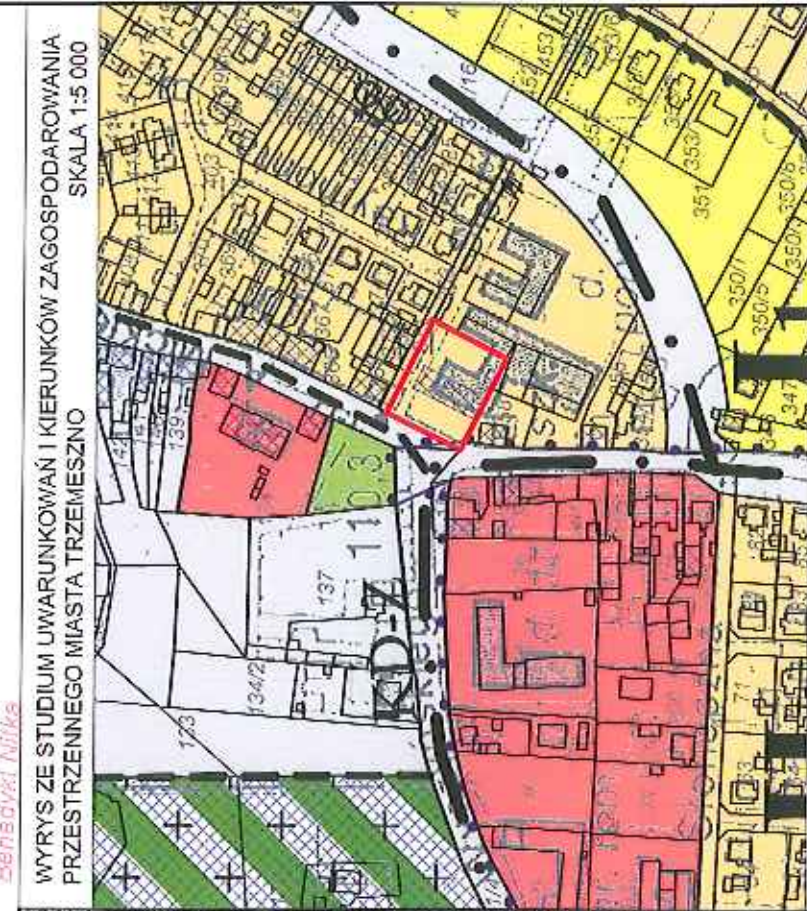

MIEJSCOWY PLAN ZAGOSPODAROWANIA PRZESTRZENNEGO CZĘŚCI MIASTA TRZEMESZNA, POŁOŻONEJ PRZY UL. MICKIEWICZA

ZALĄCZNIK NR 1 DO UCHWAŁY NR XXVI/180/2020
RADY MIEJSKIEJ TRZEMESZNA Z DNIA 26.02.2020 R.

PRZEWODNICZĄCY
RADY MIEJSKIEJ
Benedykt Nitka

WYRYS ZE STUDIUM UWARUNKWAŃ I KIERUNKÓW ZAGOSPODAROWANIA
PRZESTRZENNEGO MIASTA TRZEMESZNO
SKALA 1:5 000

GRANICA OPRACOWANIA PLANU MIEJSCOWEGO

SKALA 1:1 000
1cm=10m

LEGENDA

- Granica obszaru objętego planem miejscowym (odsunięto o 2 metry)
- Granica GZWP "Subzbiornik Inowrocław-Gniezno" Linia rozgraniczająca tereny o różnym przeznaczeniu lub różnych zasadach zagospodarowania
- Nieprzekraczalna linia zabudowy
- Teren zabudowy usługowej z zakresu oświaty, kultury i administracji
- Obiekt wpisany do gminnej ewidencji zabytków
- Oznaczenia informacyjne
- Wymiarowanie