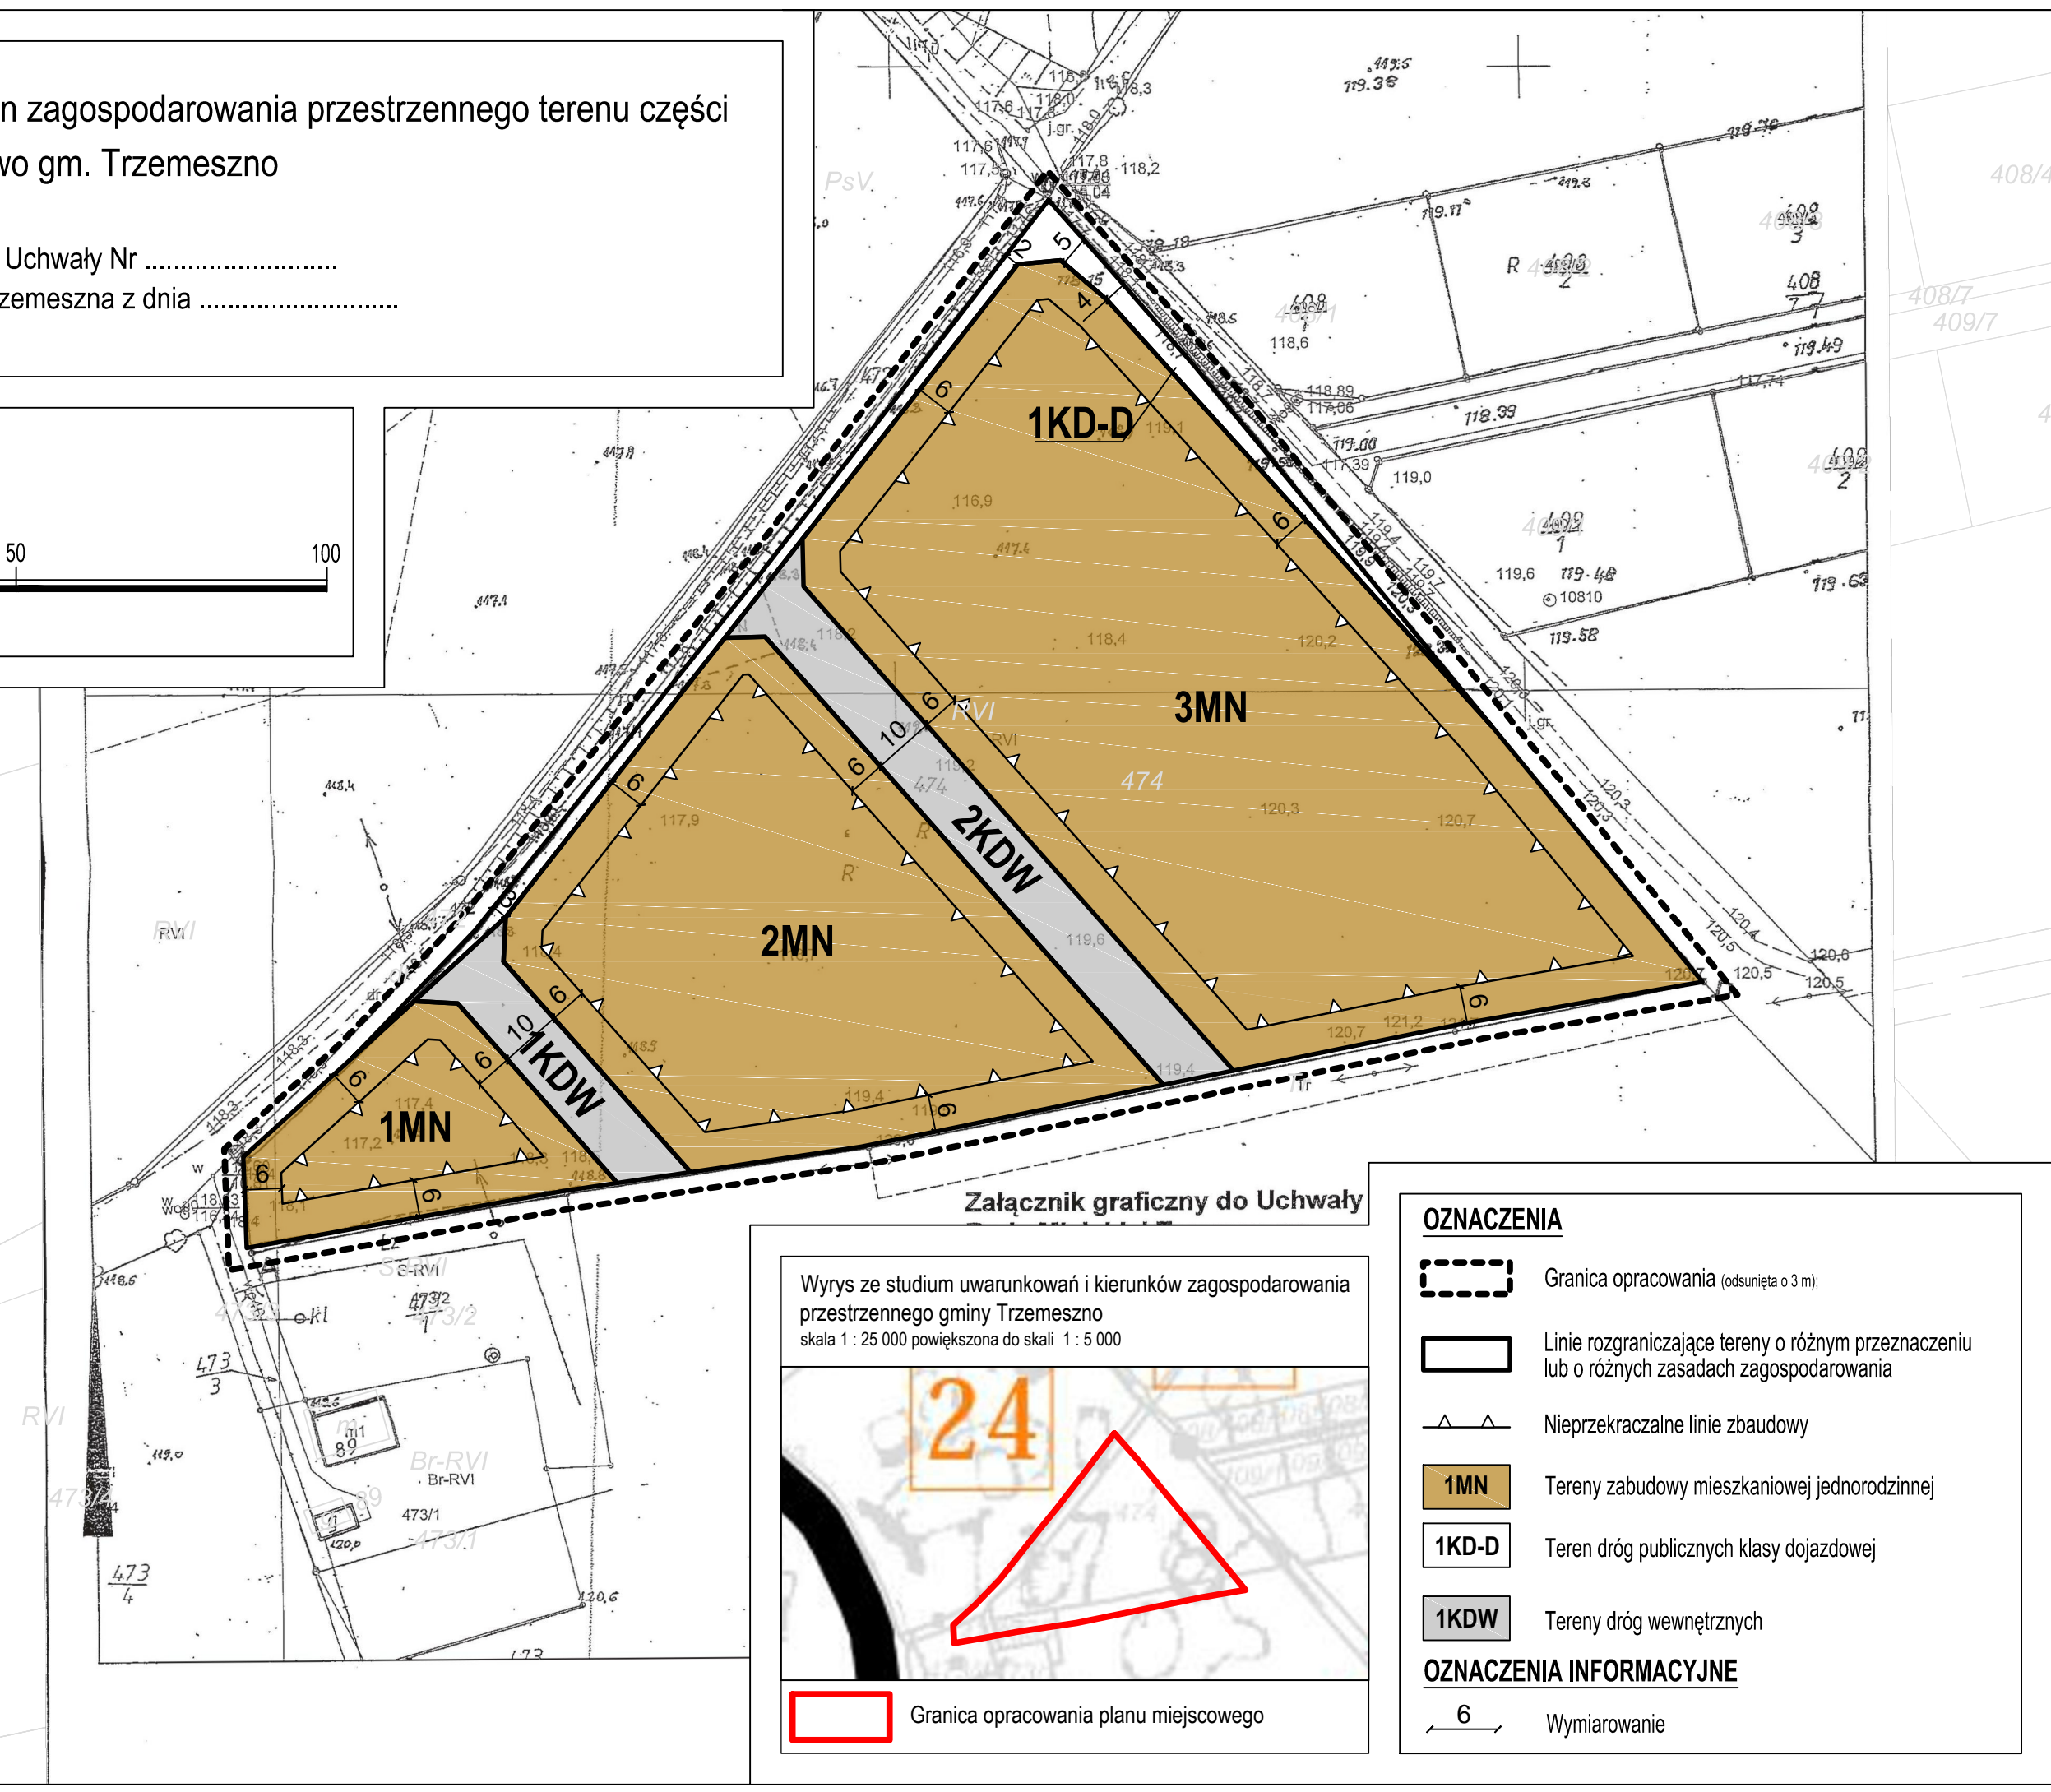

# Miejscowy plan zagospodarowania przestrzennego części wsi Wymysłowo gm. Trzemeszno

Załącznik nr 1 do Uchwały Nr .....  
Rady Miejskiej Trzemeszna z dnia .....

SKALA 1 : 1 000  
1 cm - 10 m

Załącznik graficzny do Uchwały

Wyrys ze studium uwarunkowań i kierunków zagospodarowania przestrzennego gminy Trzemeszno  
skala 1 : 25 000 powiększona do skali 1 : 5 000

Granica opracowania planu miejscowego

OZNACZENIA	
	Granica opracowania (odsunięta o 3 m);
	Linie rozgraniczające tereny o różnym przeznaczeniu lub o różnych zasadach zagospodarowania
	Nieprzekraczalne linie zabudowy
	Tereny zabudowy mieszkaniowej jednorodzinnej
	Teren dróg publicznych klasy dojazdowej
	Tereny dróg wewnętrznych
OZNACZENIA INFORMACYJNE	
	Wymiarowanie