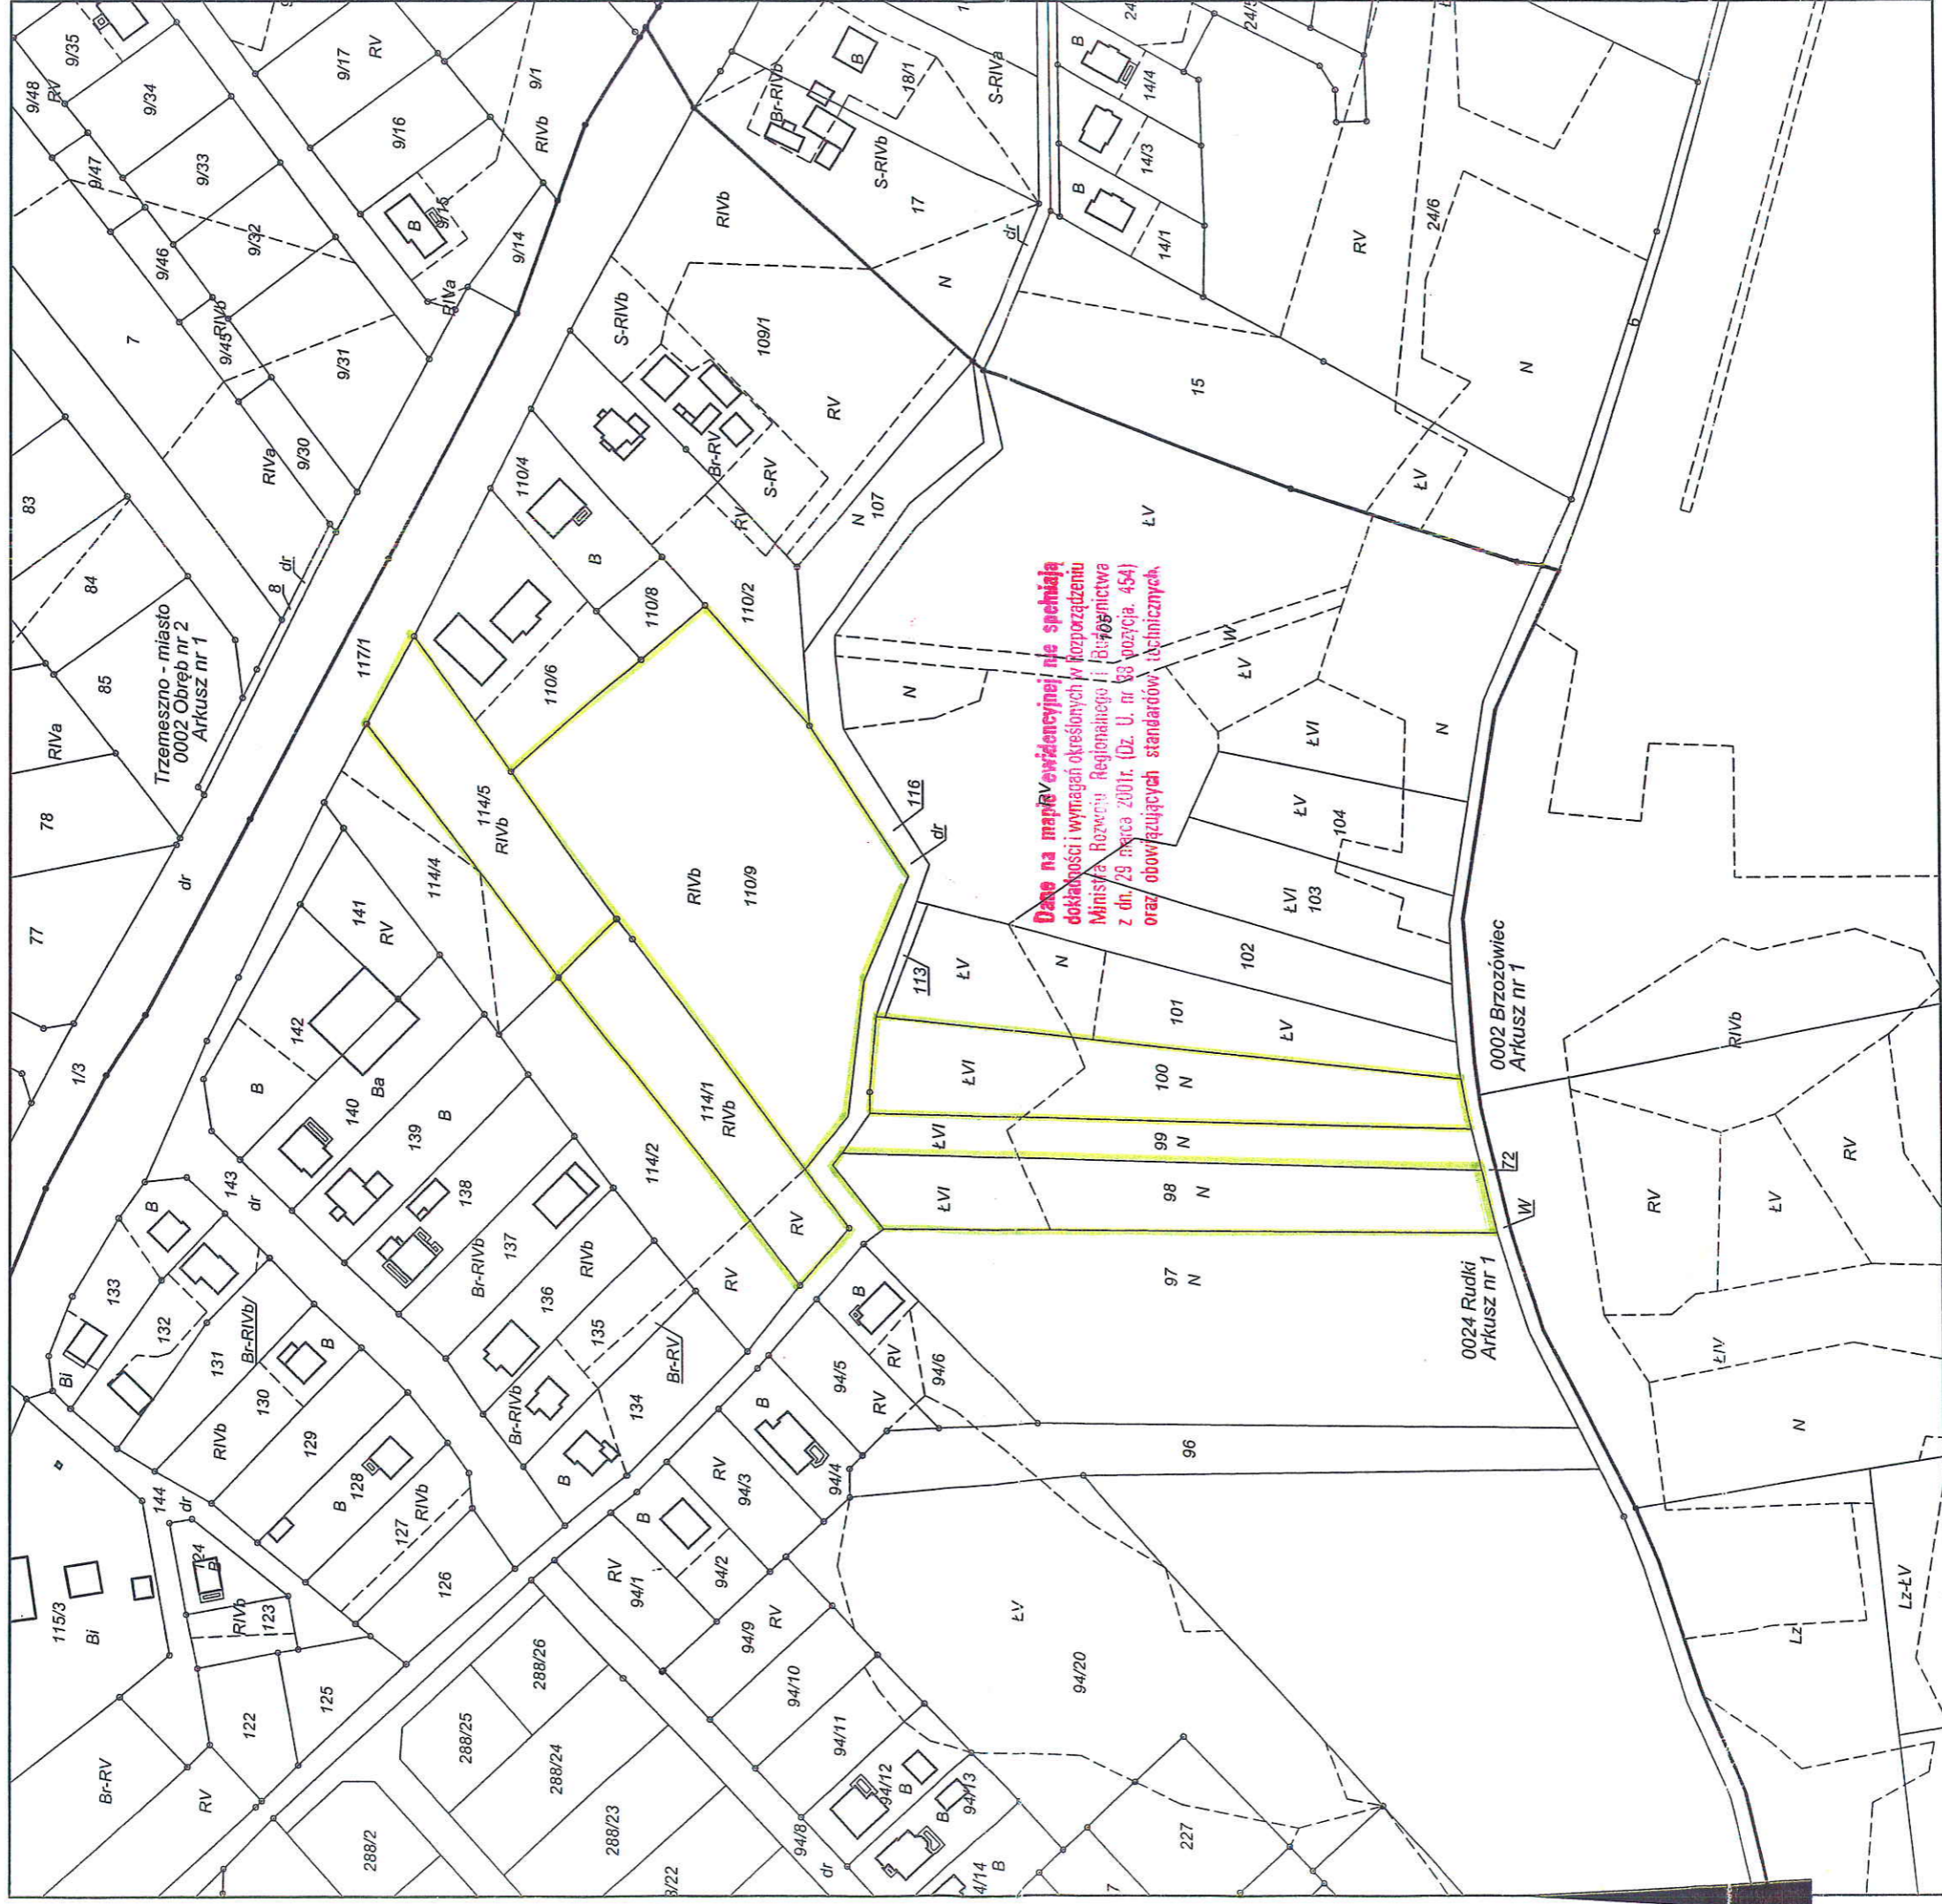

województwo: wielkopolskie

Powiat: gniński

Jednostka ewidencyjna: 300309\_5 Trzemeszno - gmina

Obręb ewidencyjny: 0024 Rudki

Arkusz ewidencyjny: 1

Działka: 98, 100, 110/9, 114/1, 114/5

**Powiatowy Zarząd  
Geodezji, Kartografii, Katastru  
i Nieruchomości  
w Gnieźnie**  
62-200 Gniezno, al. Reymonta 21 B  
Tel./fax 61 426 46 88  
NIP 784-247-28-26, REGON 301604328

## Mapa ewidencyjna

Skala 1:2000

**Dane na mapie ewidencyjnej nie spełniają  
dokładności i wymagań określonych w Rozporządzeniu  
Ministerstwa Regionalnego i Budownictwa  
z dn. 29 marca 2001r. (Dz. U. nr 68 pozycja 454)  
oraz obowiązujących standardów technicznych.**