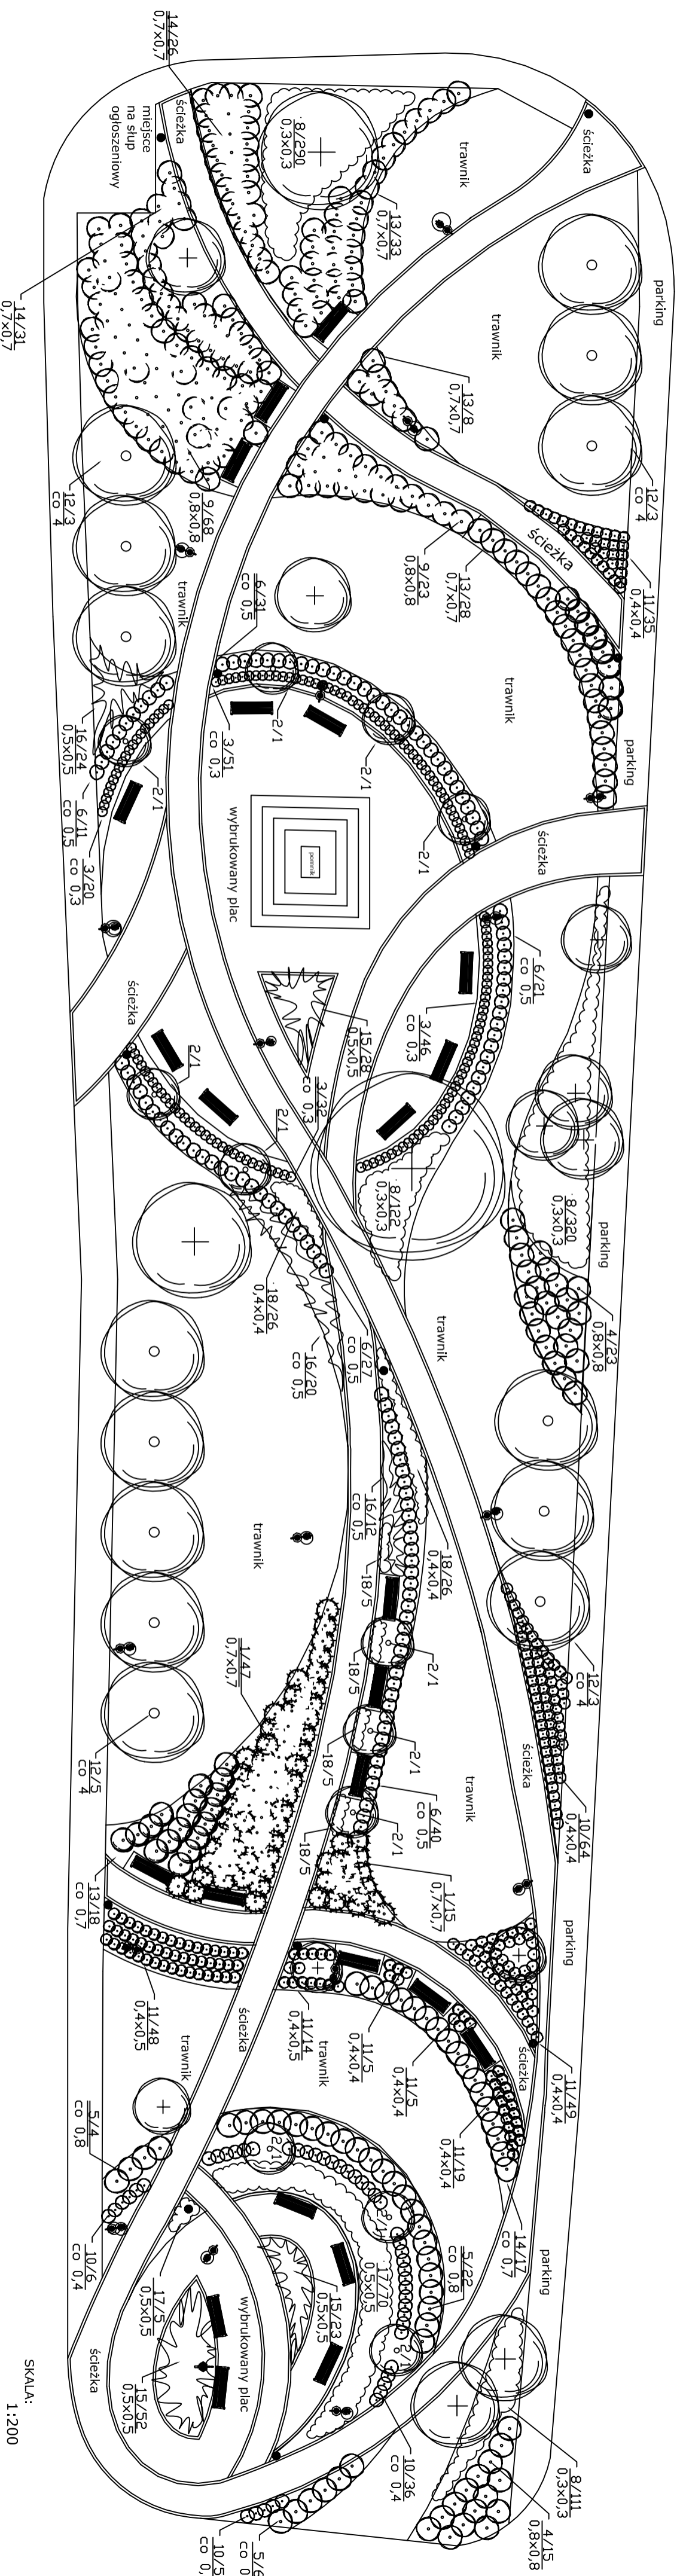

# PROJEKT ZAGOSPODAROWANIA PLACU JANA KILIŃSKIEGO

## Plan nasadzeń

SKALA:  
1:200

#### Zieleń projektowana:

- drzewo/krzew liściasty
- drzewo/krzew iglasty
- grupa krzewów liściastych
- grupa krzewów iglastych

#### Zieleń istniejąca

- drzewo/krzew liściasty
- drzewo/krzew iglasty