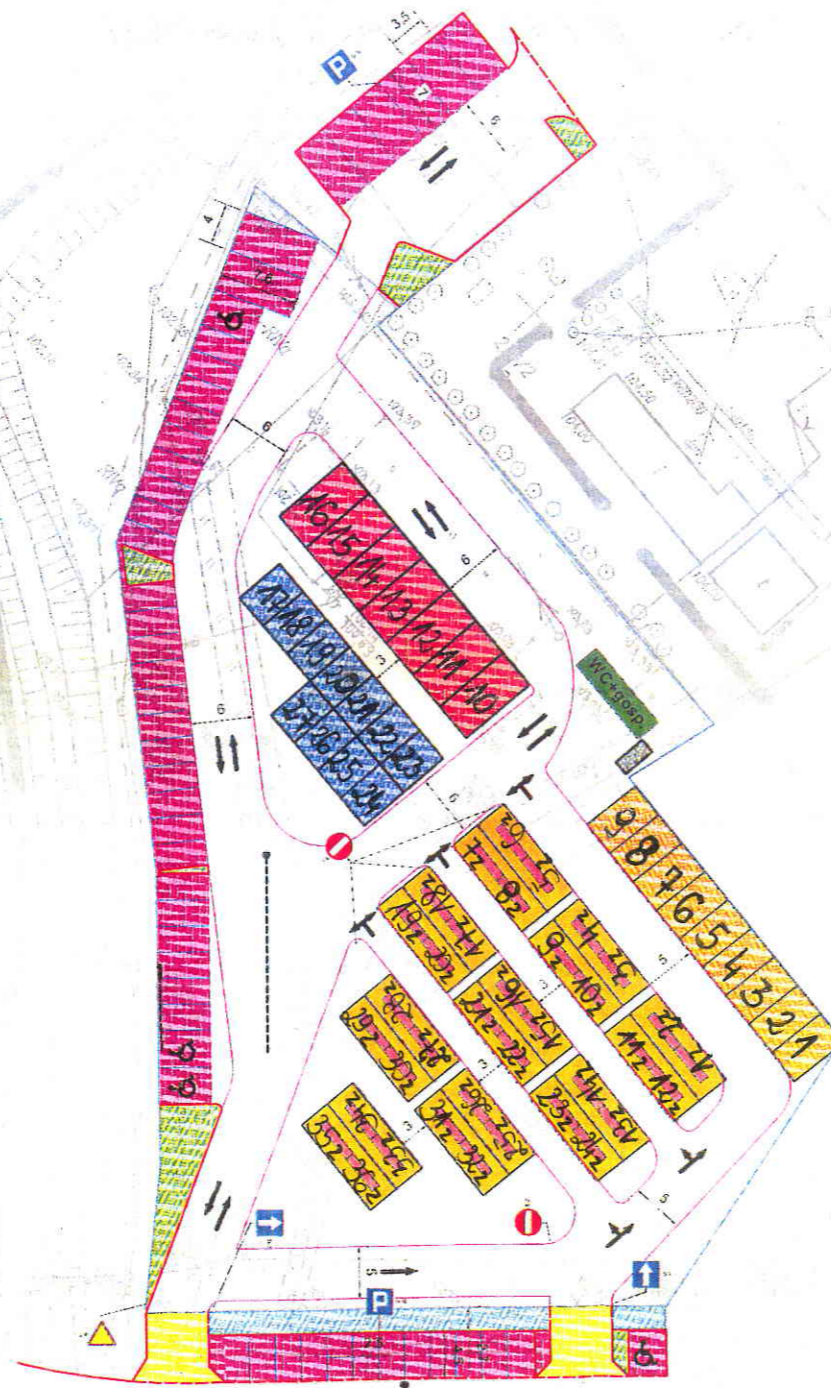

**PLAN SYTUACYJNY  
TARGOWISKA MIEJSKIEGO**

**LEGENDA**

-  Stanowiska dla handlujących - niezadaszone o wym. 5,0x3,5 m
-  Stanowiska dla handlujących - niezadaszone o wym. 6,0x3,5 m
-  Stanowiska dla handlujących - niezadaszone o wym. 8,0x4,0 m
-  Stanowiska zadaszone o wym. 10,6x6,4 m
-  Miejsca parkingowe
-  Zieleń
-  Chodnik
-  Wjazdy
-  Kontener na śmieci
-  Oznakowanie poziome
-  Przykanalik
-  Studzienka ściekowa
-  Krawężnik 15x30
-  WC+gosp.

Załącznik Nr 1 do  
REGULAMINU TARGOWISKA MIEJSKIEGO