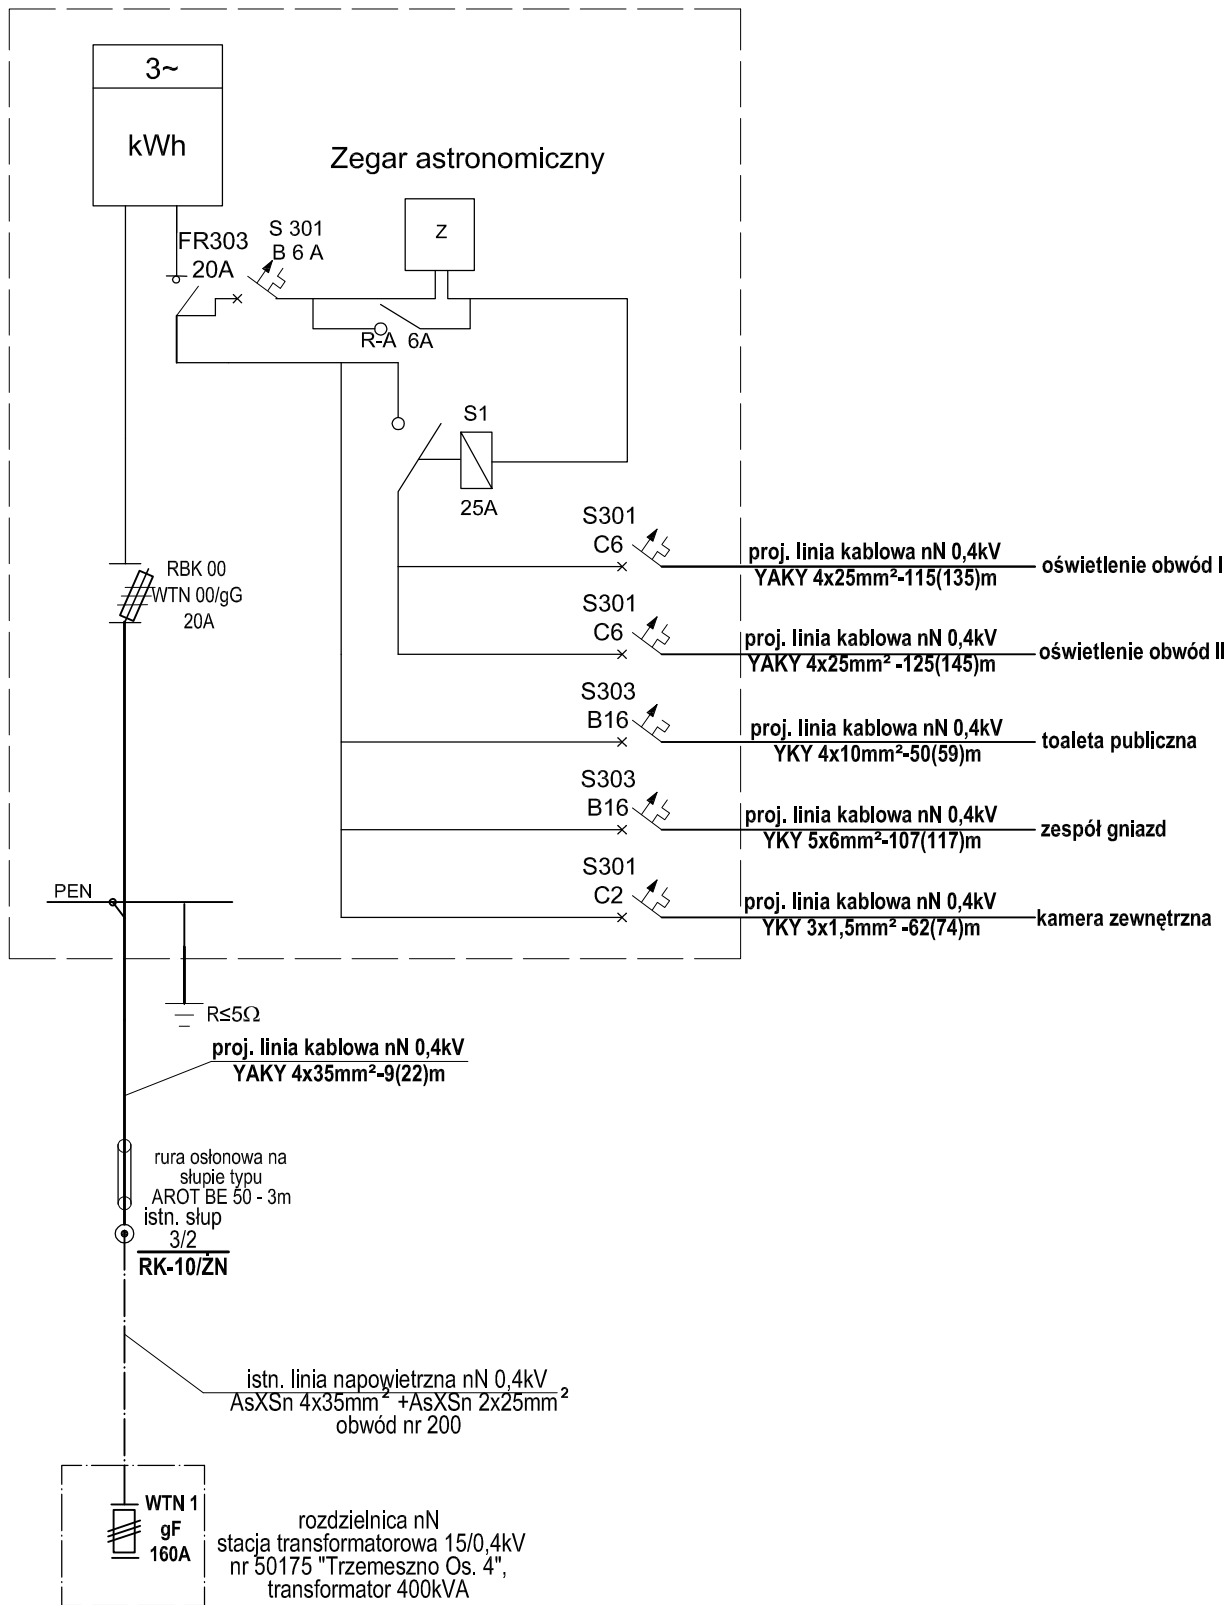

# Proj. szafka oświetleniowa wolnostojąca SO

INWESTOR: <b>Miasto i Gmina Trzemeszno</b>	
ul. Gen. H. Dąbrowskiego 2 62-240 Trzemeszno	
OBIEKT: Budowa oświetlenie placu oraz zasilanie toalety publicznej w miejscowości <b>Trzemeszno ul. Mogileńska dz. 278, 277/14, 280/1, 277/6</b> ark. 3	TEMAT RYSUNKU: Schemat proj. szafki przyłączeniowej oświetleniowej
PROJEKTOWAŁ: mgr inż. P. Linkowski upr. bud. WKP/0147/POOE/08	
SPRAWDZIŁ: mgr inż. A. Sakowicz upr. bud. WKP/0190/PWOE/09	
Listopad 2011	NR RYSUNKU: <b>Rys. 3</b>